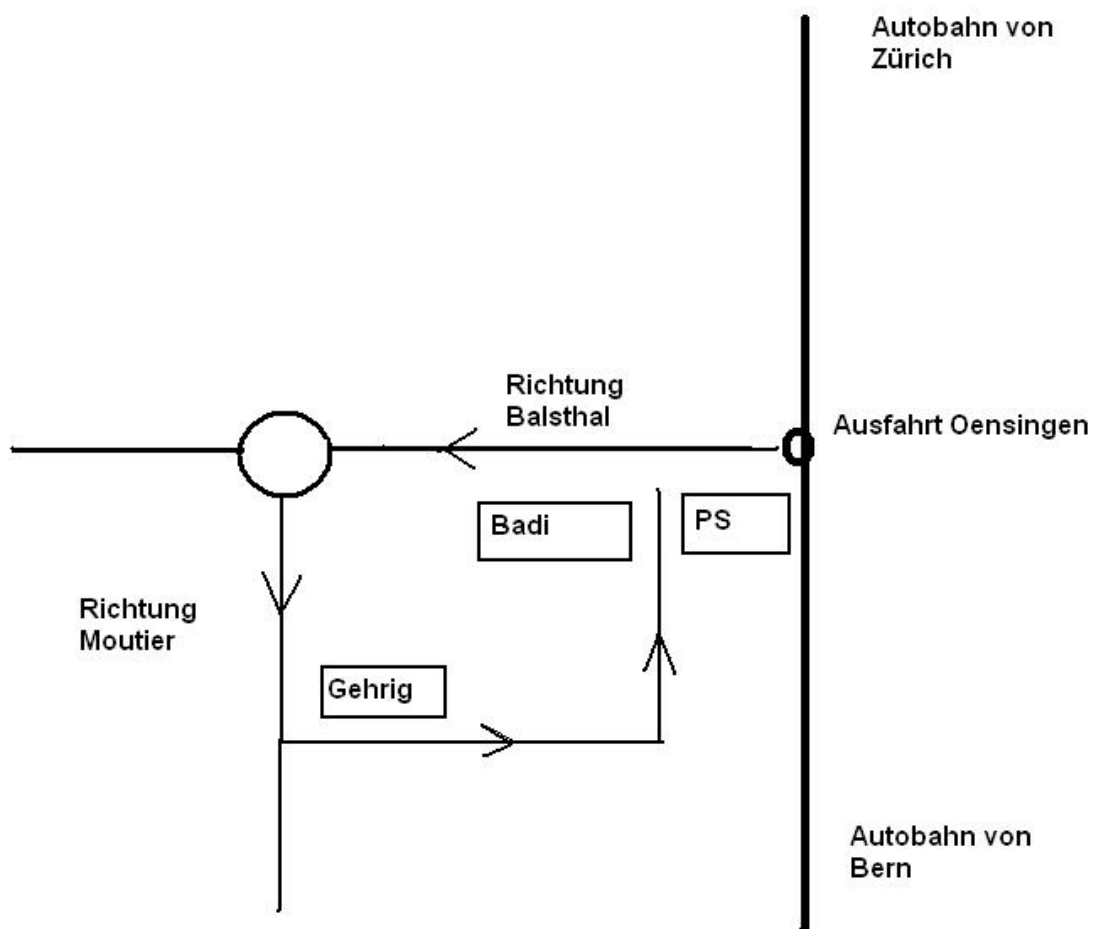

OK-Präsidentin
Vreni Müller

Wir vom OK würden es begrüßen, wenn unsere Mitglieder nach dem Schautag schnell beim Aufräumen helfen. Gemeinsam geht's besser. DANKE

Wegbeschreibung

- Autobahnausfahrt Oensingen, Richtung Balsthal.
- In Balsthal beim Kreisel Richtung Moutier.
- Nach Gehrig/Sempione Wegweiser Reithalle Moos Balsthal.
Hinweisschilder Sektion Shetlandpony beachten.